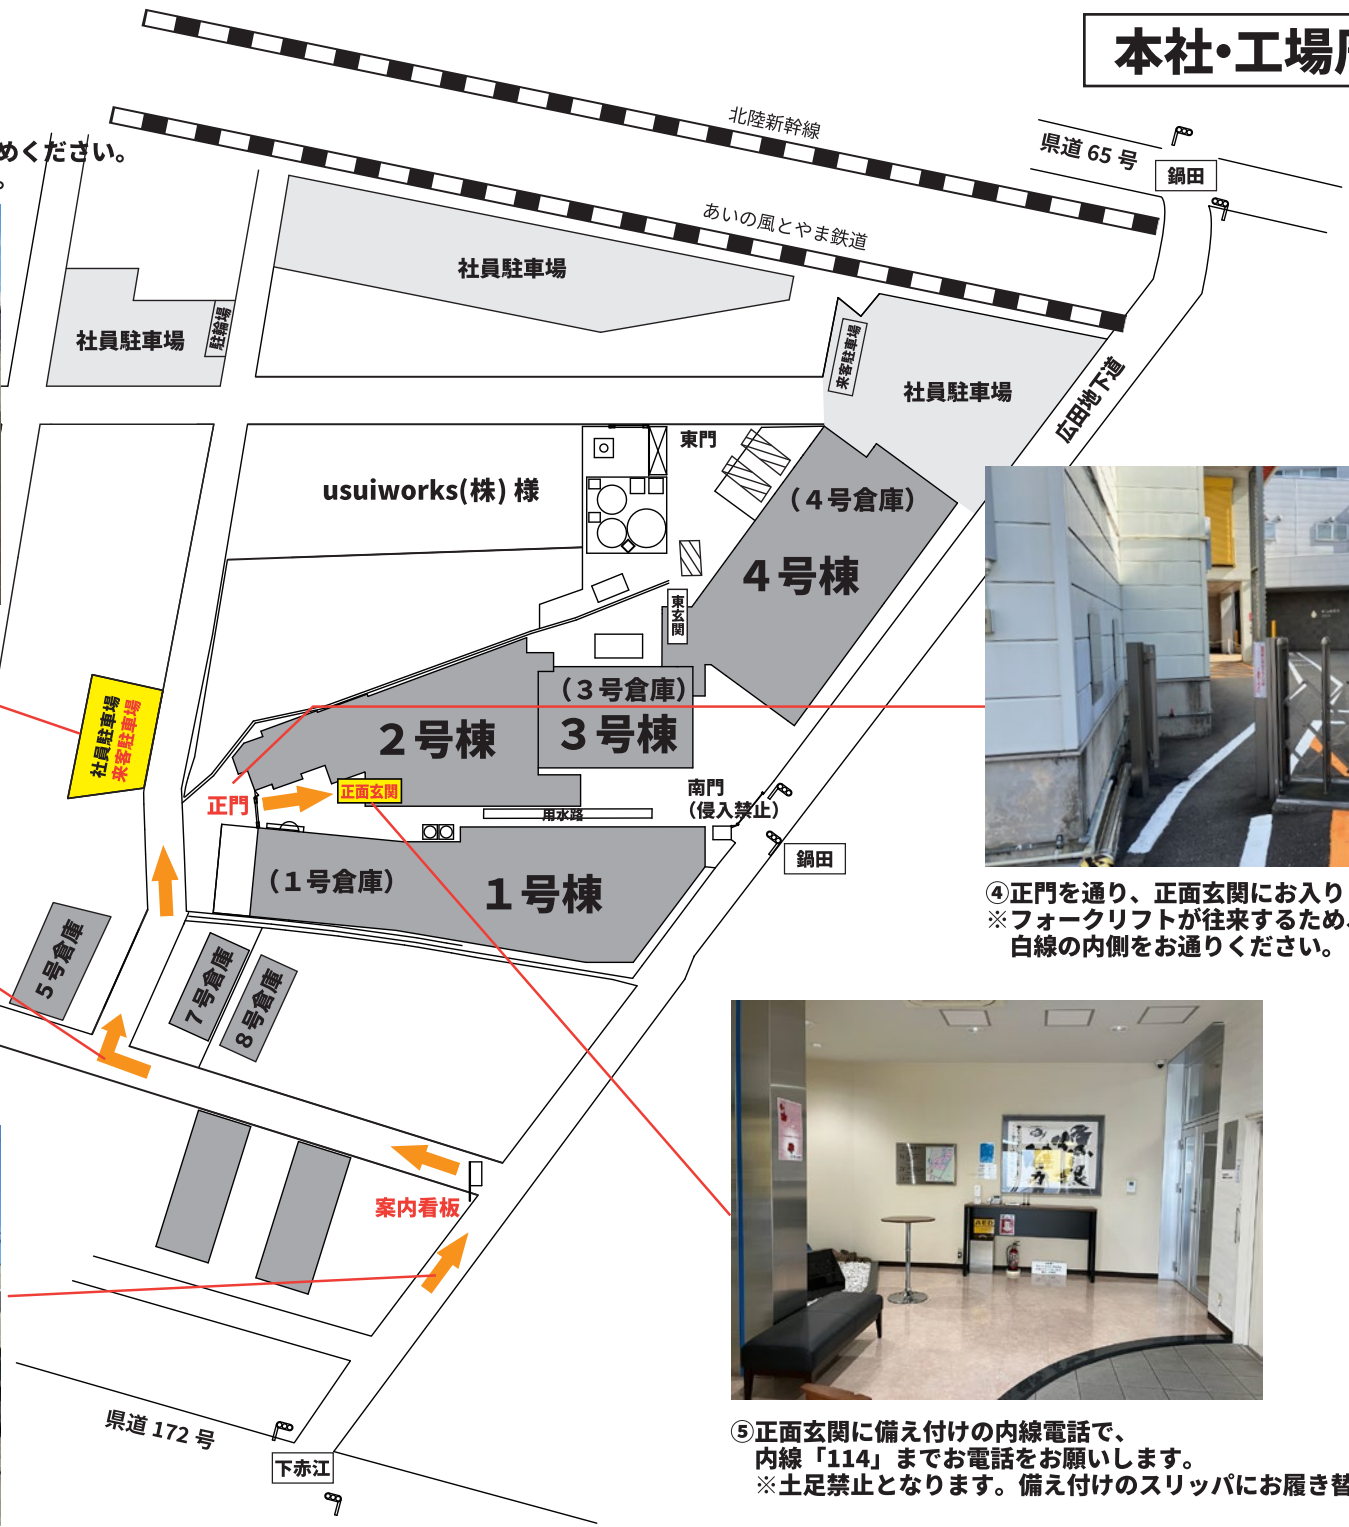

# 本社・工場周辺案内図

2024.12.1

③車でお越しの際は、こちらの来客駐車場にお停めください。  
※オレンジの枠の「来客用」のみご利用ください。

②一つ目の角を右折してください。

①案内看板が見えたら、その先を左折ください。  
※広田地下道からは看板が見えづらいので  
ご注意ください。

④正門を通り、正面玄関にお入りください。  
※フォークリフトが往來するため、  
白線の内側をお通りください。

⑤正面玄関に備え付けの内線電話で、  
内線「114」までお電話をお願いします。  
※土足禁止となります。備え付けのスリッパにお履き替えください。