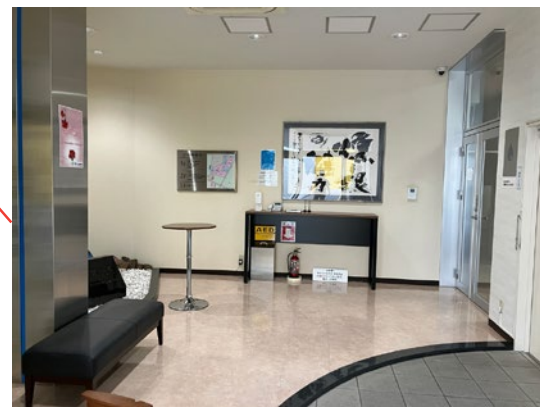

# 本社・工場周辺案内図

2024.12.1

③車でお越しの際は、こちらの来客駐車場にお停めください。  
※オレンジの枠の「来客用」のみご利用ください。

②一つ目の角を右折してください。

①案内看板が見えたら、その先を左折ください。  
※広田地下道からは看板が見えづらいので  
ご注意ください。

④正門を通り、正面玄関にお入りください。  
※フォークリフトが往來するため、  
白線の内側をお通りください。

⑤正面玄関に備え付けの内線電話で、  
内線「114」までお電話をお願いします。  
※土足禁止となります。備え付けのスリッパにお履き替えください。